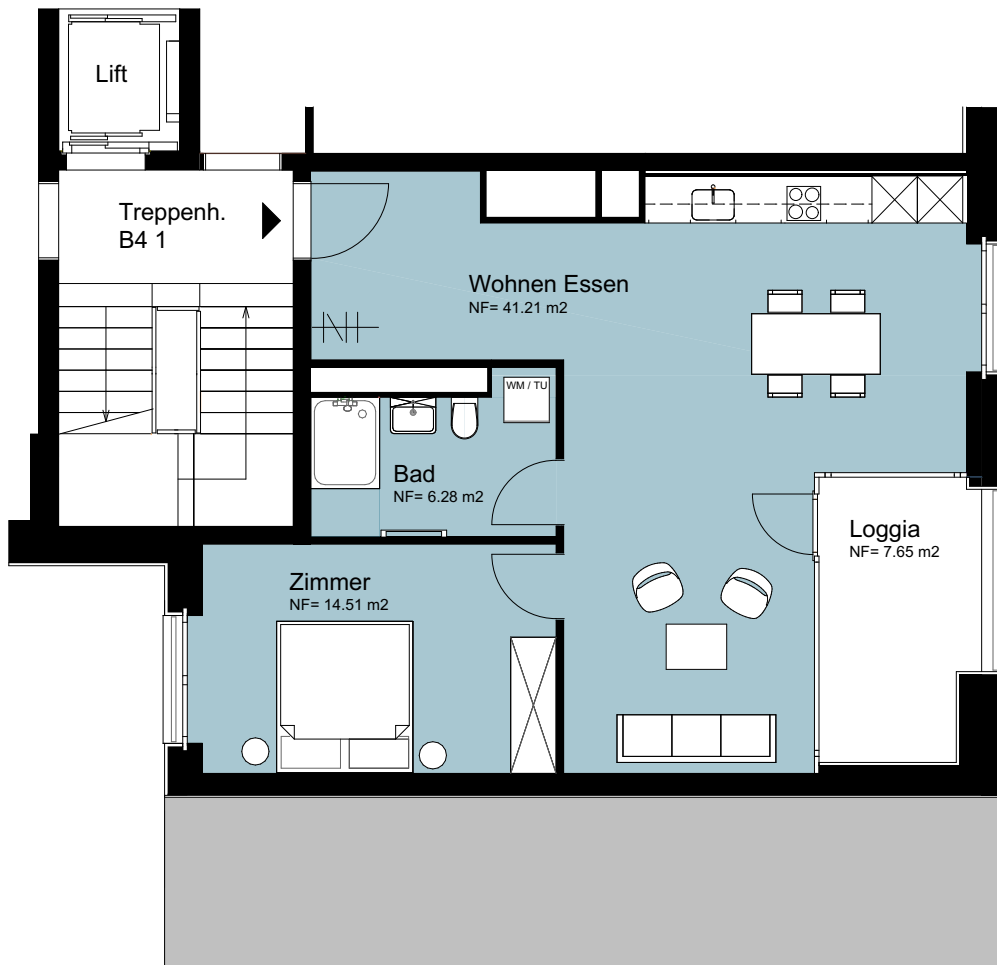

Haus B4

B4: 1.02.1 / 1.03.1 / 1.04.1 / 1.05.1 / 1.06.1

Whg. Nr.	Etage	Grösse	Wohnfläche, NF	Loggia
B4 1.02.1	2. Obergeschoss	2 1/2 Zi - Whg.	62 m ²	7.6 m ²
B4 1.03.1	3. Obergeschoss	2 1/2 Zi - Whg.	62 m ²	7.6 m ²
B4 1.04.1	4. Obergeschoss	2 1/2 Zi - Whg.	62 m ²	7.6 m ²
B4 1.05.1	5. Obergeschoss	2 1/2 Zi - Whg.	62 m ²	7.6 m ²
B4 1.06.1	6. Obergeschoss	2 1/2 Zi - Whg.	62 m ²	7.6 m ²

KRIENS NIDFELD

WOHNUNG B4: 1.02.1 / 1.03.1 / 1.04.1 / 1.05.1 / 1.06.1

MST : 1:100 / A4

DATUM : 24.10.24 ARCHITEKTUR & RAUM